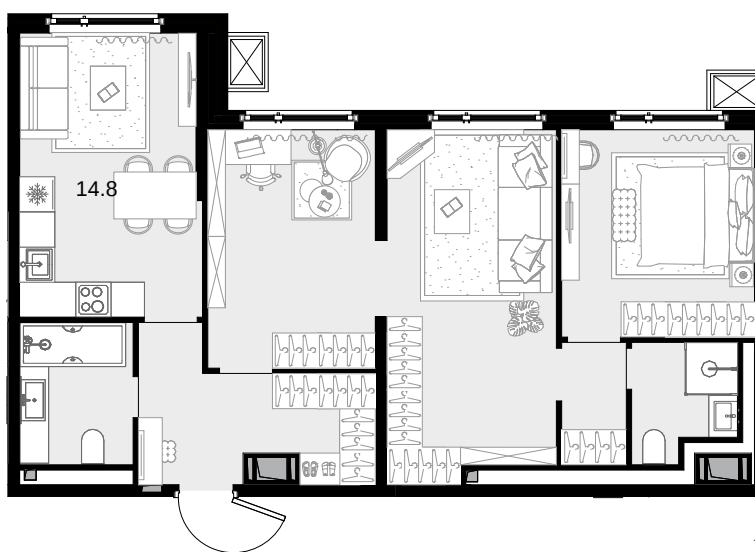

3-комнатная 73.3 м²

Дом «МАЛЕВИЧ» > 2 секция > 23 эт. > №352

 **31 152 500 ₽**

Дом сдан

Смотреть на сайте

На схеме квартала

На этаже