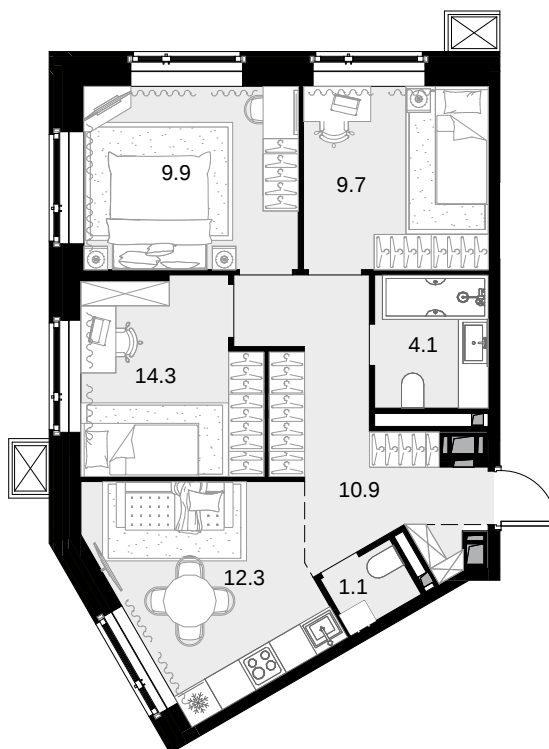

3-комнатная 60.6 м<sup>2</sup>

Дом «МАЛЕВИЧ» > 1 секция > 27 эт. > №165

26 239 800 ₽

Дом сдан

Смотреть на сайте

На схеме квартала

На этаже