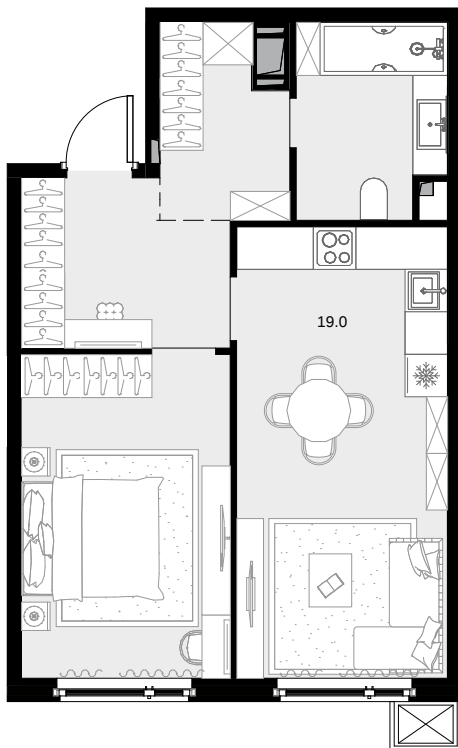

1-комнатная 49.3 м²

Дом «МАЛЕВИЧ» > 2 секция > 19 эт. > №309

21 199 000 ₽

Дом сдан

Смотреть на сайте

На схеме квартала

На этаже