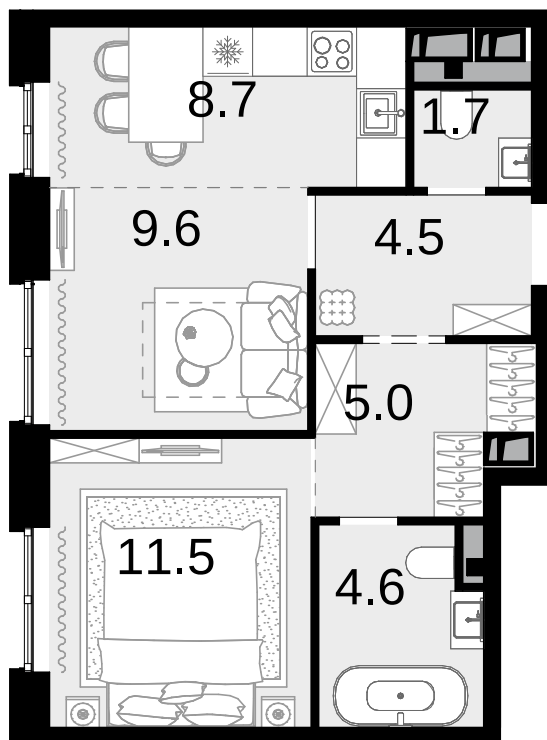

2-комнатная
45.6 м²

Новая Звезда, II очередь > Корпус 6 > 2 секция >
10 эт. > №275

17 191 200 ₽

Сдача в 2 кв. 2027

Смотреть на сайте

На схеме квартала

На этаже