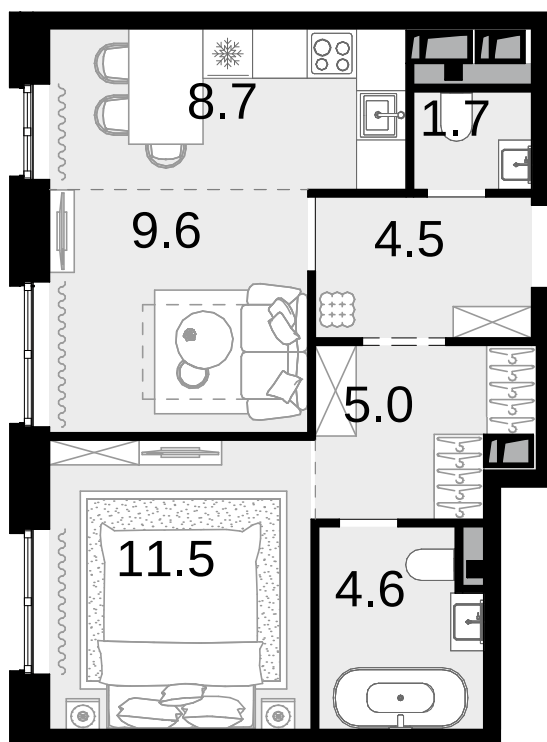

2-комнатная
45.6 м²

Новая Звезда, II очередь > Корпус 6 > 2 секция >
10 эт. > №275

17 191 200 ₽

Сдача в 2 кв. 2027

Смотреть на сайте

На схеме квартала

На этаже