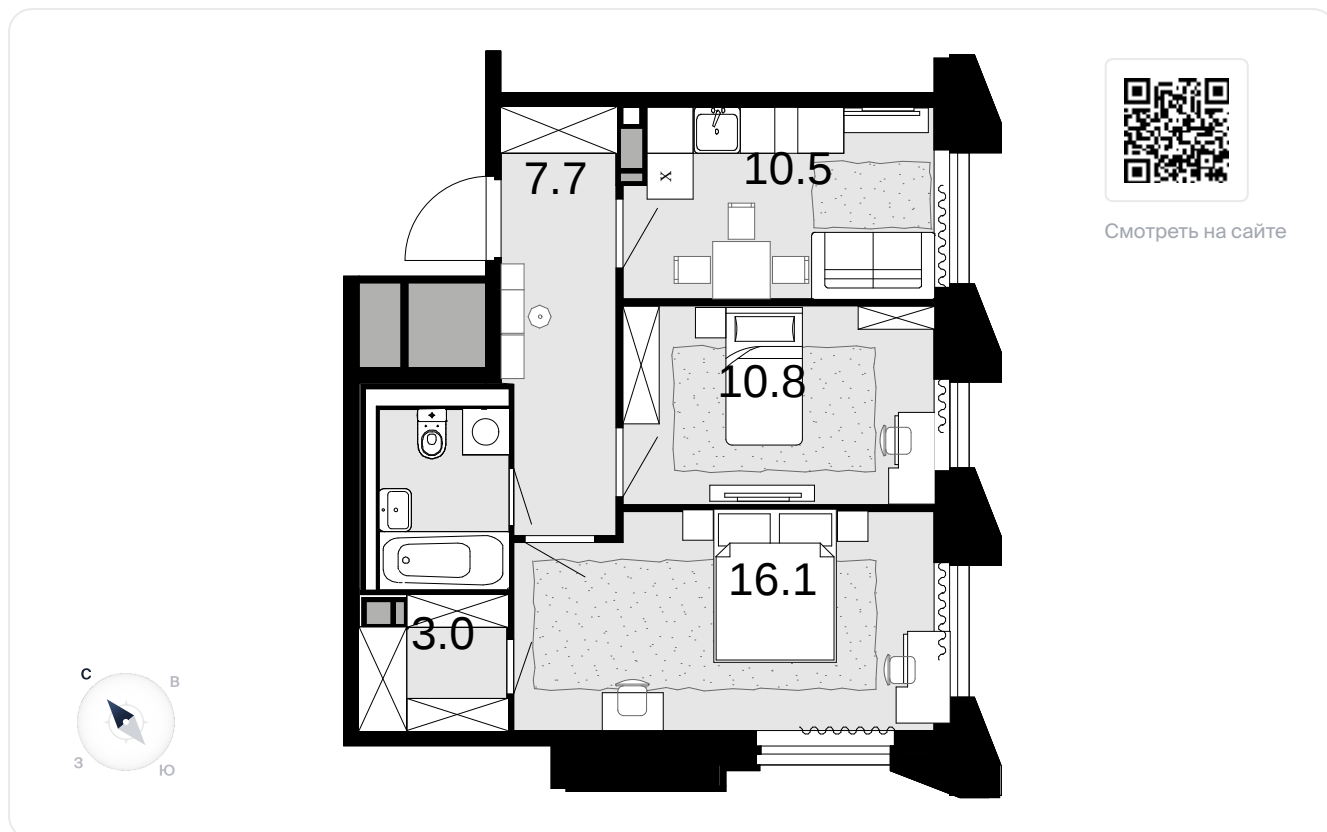

2-комнатная
52.6 м²

Новая Звезда, II очередь > Корпус 6 > 2 секция >
16 эт. > №358

19 725 000 ₽

Сдача в 2 кв. 2027

Смотреть на сайте

На схеме квартала

На этаже