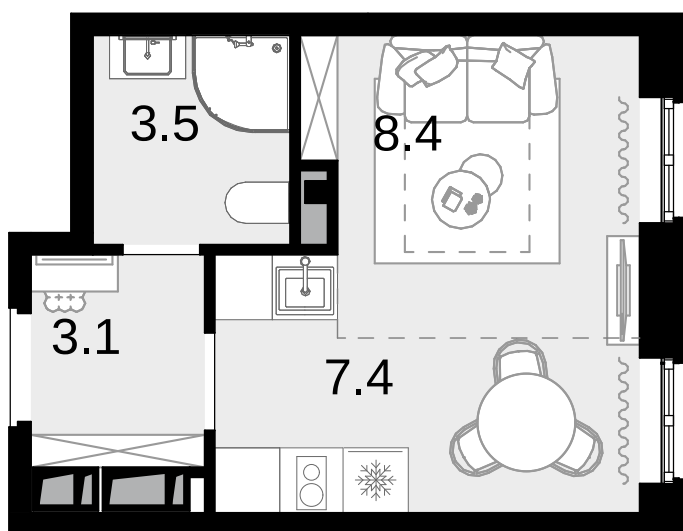

1-комнатная
22.4 м²

Новая Звезда, II очередь > Корпус 6 > 2 секция >
9 эт. > №255

10 505 600 ₽

Сдача в 2 кв. 2027

Смотреть на сайте

На схеме квартала

На этаже