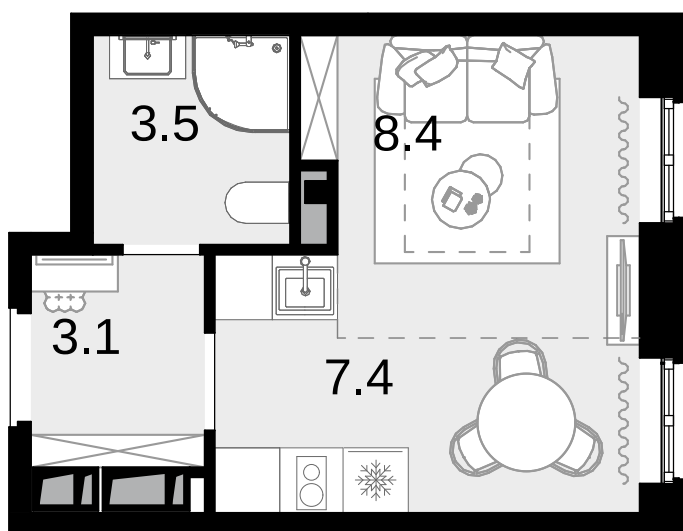

1-комнатная
22.4 м²

Новая Звезда, II очередь > Корпус 6 > 2 секция >
13 эт. > №307

10 572 800 ₽

Сдача в 2 кв. 2027

Смотреть на сайте

На схеме квартала

На этаже