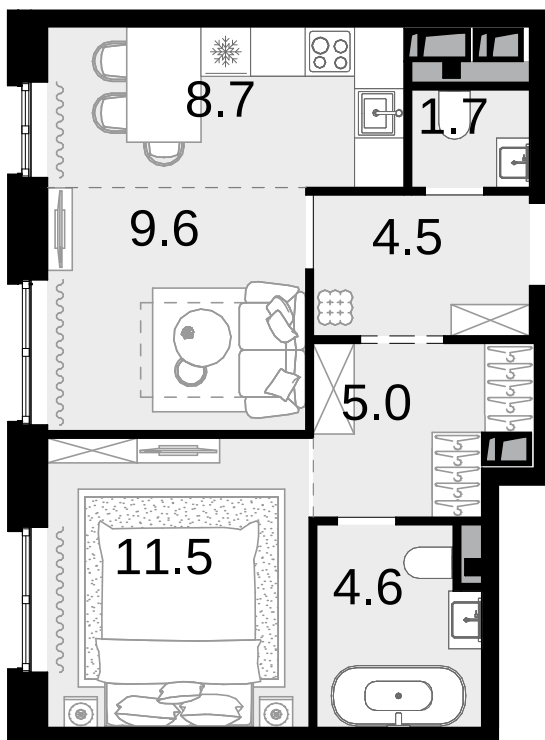

2-комнатная
45.6 м²

Новая Звезда, II очередь > Корпус 6 > 2 секция >
9 эт. > №262

17100 000 ₽

Сдача в 2 кв. 2027

Смотреть на сайте

На схеме квартала

На этаже