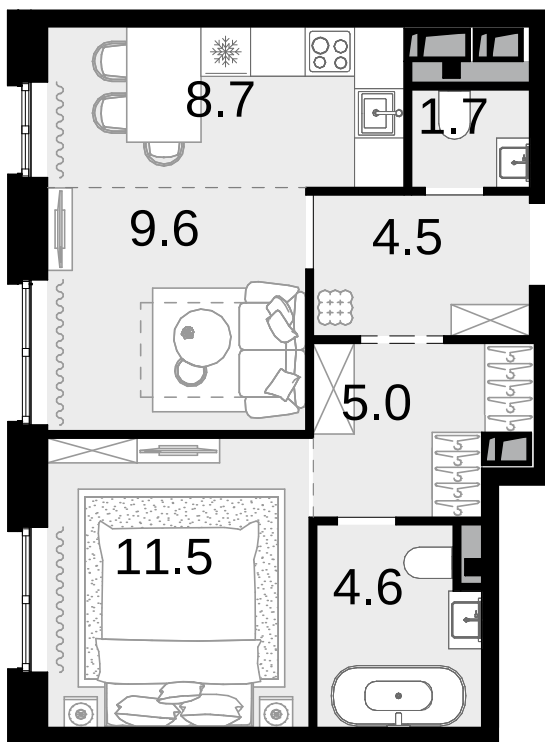

2-комнатная  
45.6 м<sup>2</sup>

Новая Звезда, II очередь > Корпус 6 > 2 секция >  
9 эт. > №262

17 100 000 ₽

Сдача в 2 кв. 2027

Смотреть на сайте

На схеме квартала

На этаже