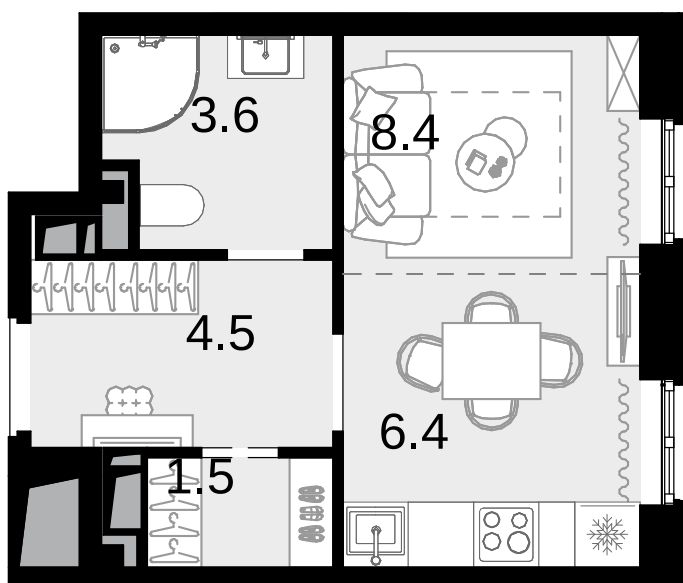

1-комнатная
24.4 м²

Новая Звезда, II очередь > Корпус 6 > 2 секция >
9 эт. > №256

11 077 600 ₹

Сдача в 2 кв. 2027

Смотреть на сайте

На схеме квартала

На этаже