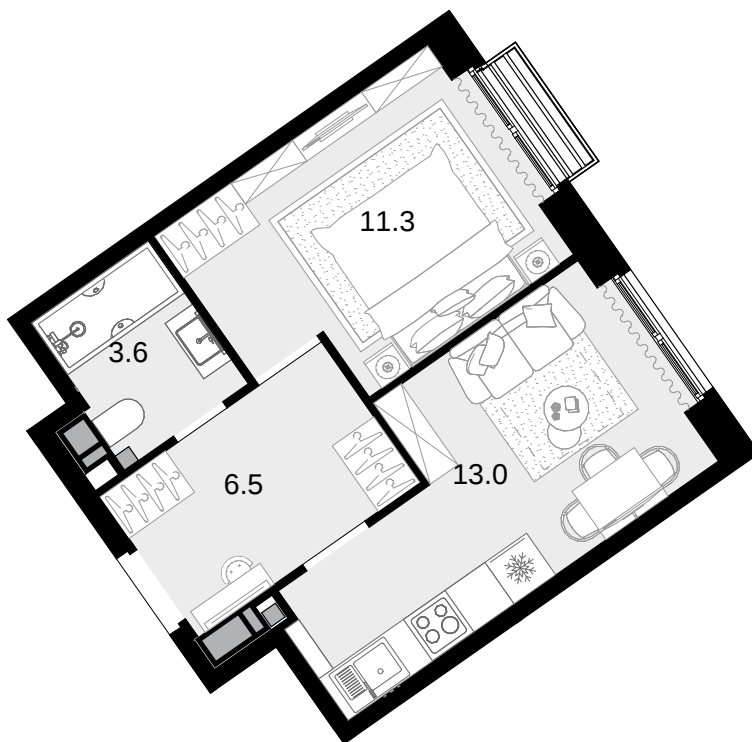

1-комнатная 34.4 м² Новая Звезда, II очередь > Корпус 1 > 5 эт. > №58

14 172 800 ₽

Сдача в 2 кв. 2027

Смотреть на сайте

На схеме квартала

На этаже