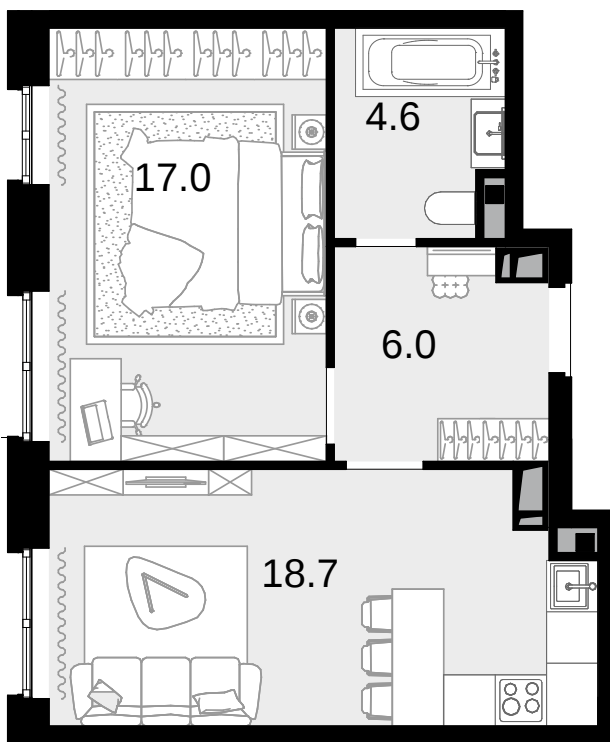

1-комнатная
46.3 м²

Новая Звезда, II очередь > Корпус 6 > 2 секция >
13 эт. > №310

17 594 000 ₽

Сдача в 2 кв. 2027

Смотреть на сайте

На схеме квартала

На этаже