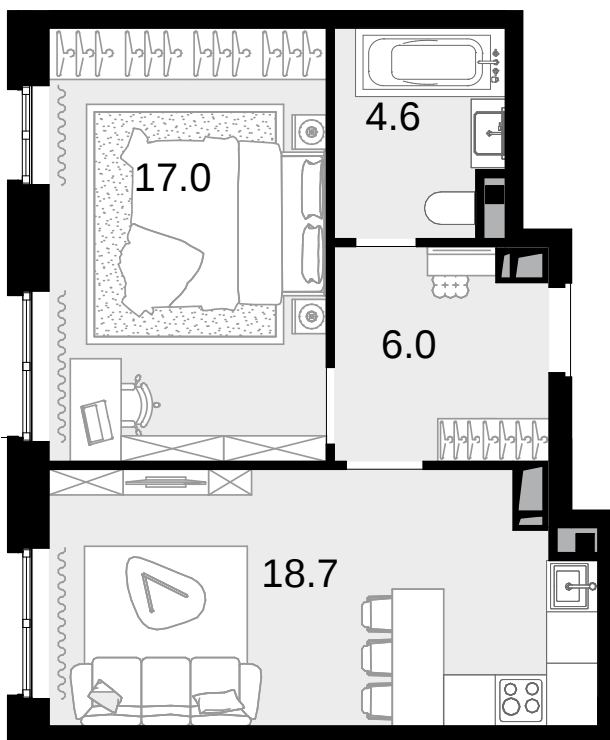

1-комнатная
46.3 м²

Новая Звезда, II очередь > Корпус 6 > 2 секция >
19 эт. > №388

18 103 300 ₽

Сдача в 2 кв. 2027

Смотреть на сайте

На схеме квартала

На этаже