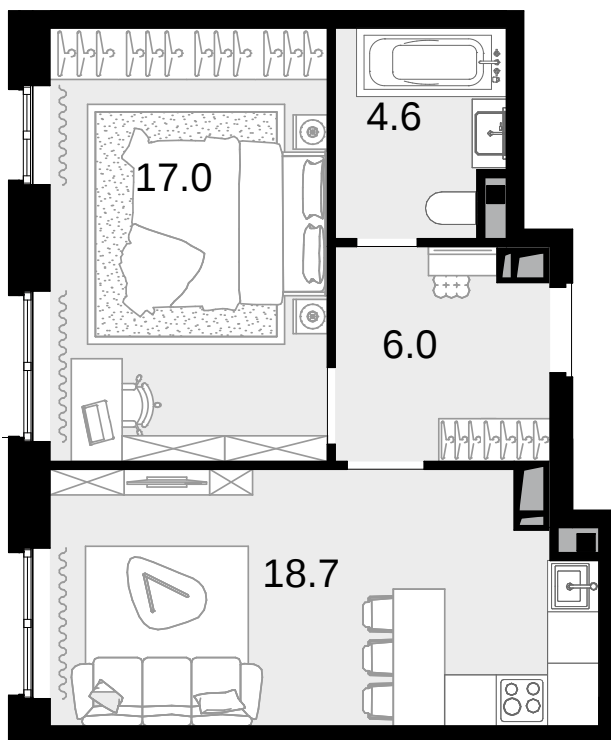

1-комнатная
46.3 м²

Новая Звезда, II очередь > Корпус 6 > 2 секция >
15 эт. > №336

17 732 900 ₽

Сдача в 2 кв. 2027

Смотреть на сайте

На схеме квартала

На этаже