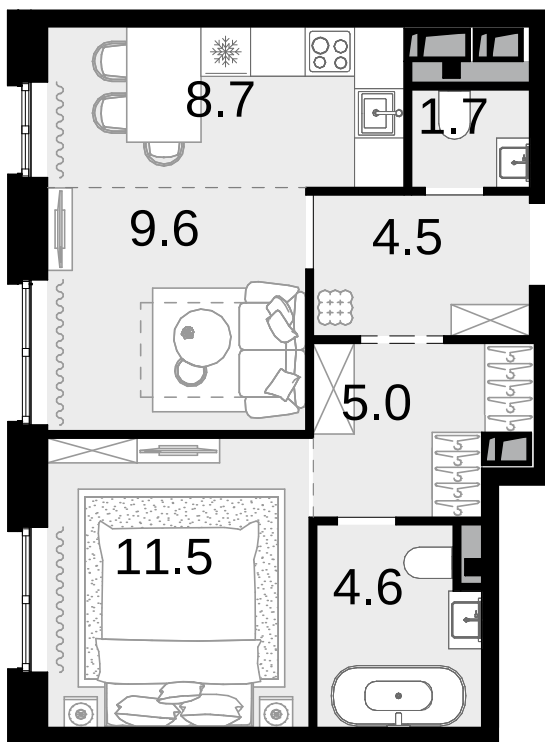

2-комнатная  
45.6 м<sup>2</sup>

Новая Звезда, II очередь > Корпус 6 > 2 секция >  
19 эт. > №392

17 829 600 ₹

Сдача в 2 кв. 2027

Смотреть на сайте

На схеме квартала

На этаже