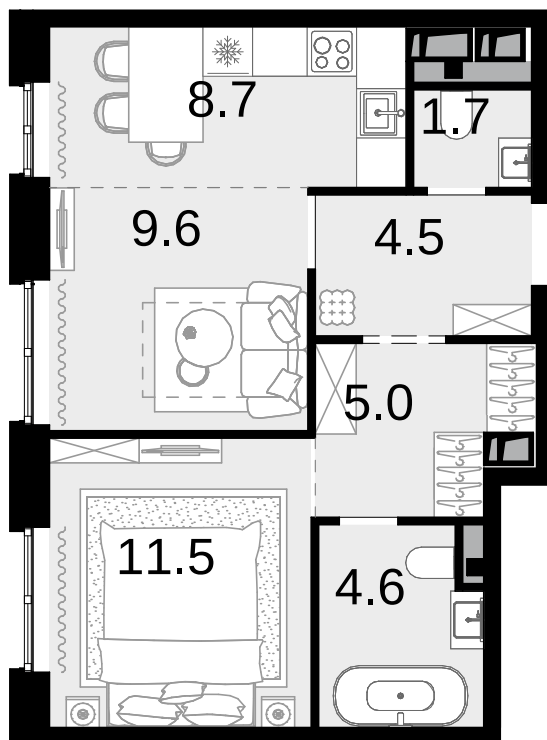

2-комнатная
45.6 м²

Новая Звезда, II очередь > Корпус 6 > 2 секция >
13 эт. > №314

17 328 000 ₽

Сдача в 2 кв. 2027

Смотреть на сайте

На схеме квартала

На этаже