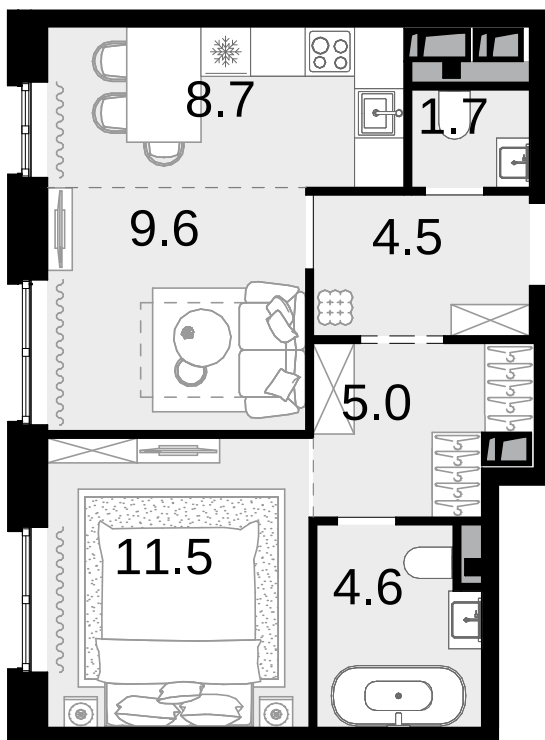

2-комнатная
45.6 м²

Новая Звезда, II очередь > Корпус 6 > 2 секция >
13 эт. > №314

17 328 000 ₽

Сдача в 2 кв. 2027

Смотреть на сайте

На схеме квартала

На этаже