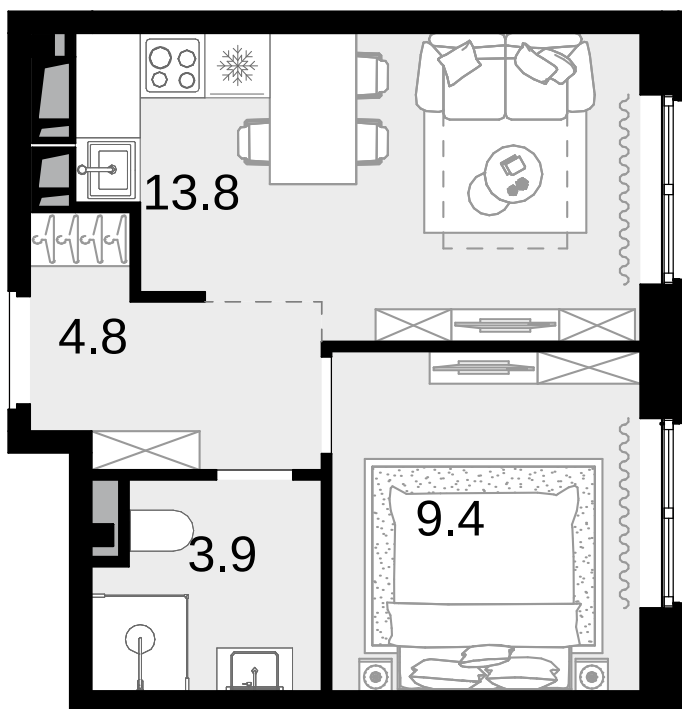

1-комнатная  
31.9 м<sup>2</sup>

Новая Звезда, II очередь > Корпус 6 > 2 секция >  
18 эт. > №382

14 355 000 ₽

Сдача в 2 кв. 2027

Смотреть на сайте

На схеме квартала

На этаже