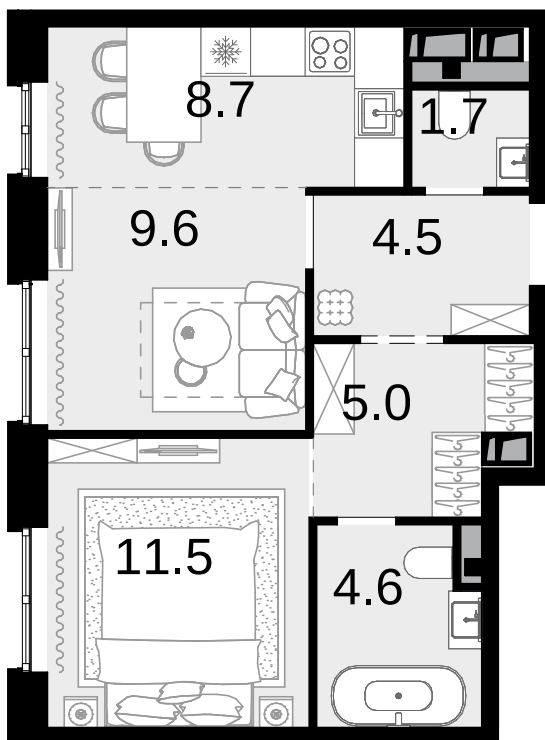

2-комнатная
45.6 м²

Новая Звезда, II очередь > Корпус 6 > 2 секция >
15 эт. > №340

17 464 800 ₽

Сдача в 2 кв. 2027

Смотреть на сайте

На схеме квартала

На этаже