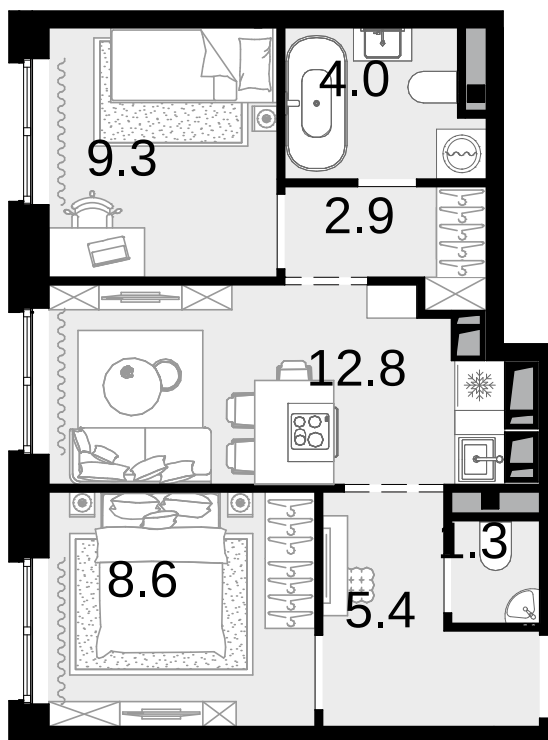

2-комнатная
44.3 м²

Новая Звезда, II очередь > Корпус 6 > 2 секция >
18 эт. > №378

17 675 700 ₽

Сдача в 2 кв. 2027

Смотреть на сайте

На схеме квартала

На этаже