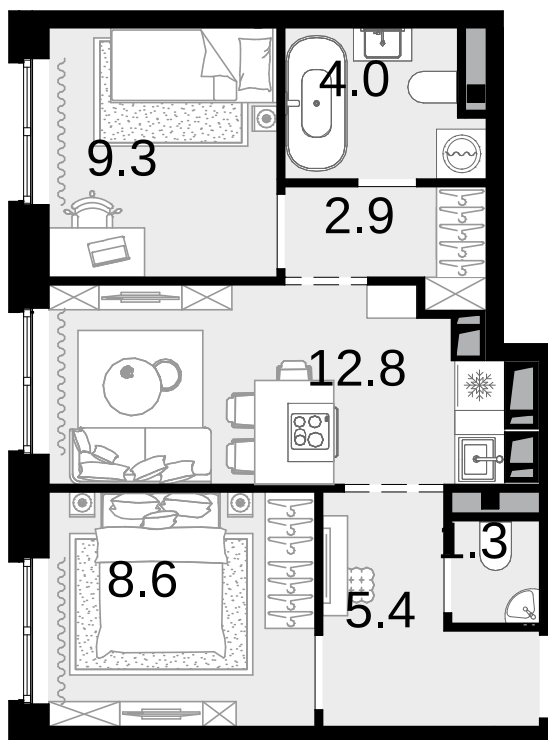

2-комнатная
44.3 м²

Новая Звезда, II очередь > Корпус 6 > 2 секция >
16 эт. > №352

17 365 600 ₽

Сдача в 2 кв. 2027

Смотреть на сайте

На схеме квартала

На этаже