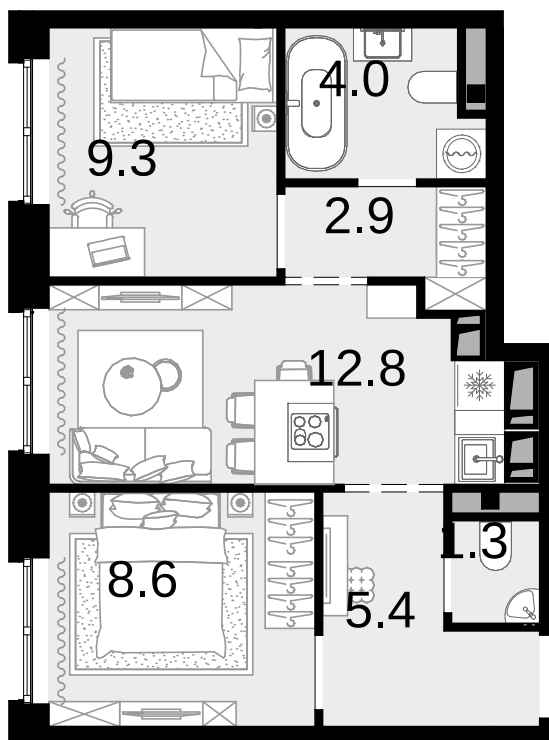

2-комнатная
44.3 м²

Новая Звезда, II очередь > Корпус 6 > 2 секция >
14 эт. > №326

17 321 300 ₽

Сдача в 2 кв. 2027

Смотреть на сайте

На схеме квартала

На этаже