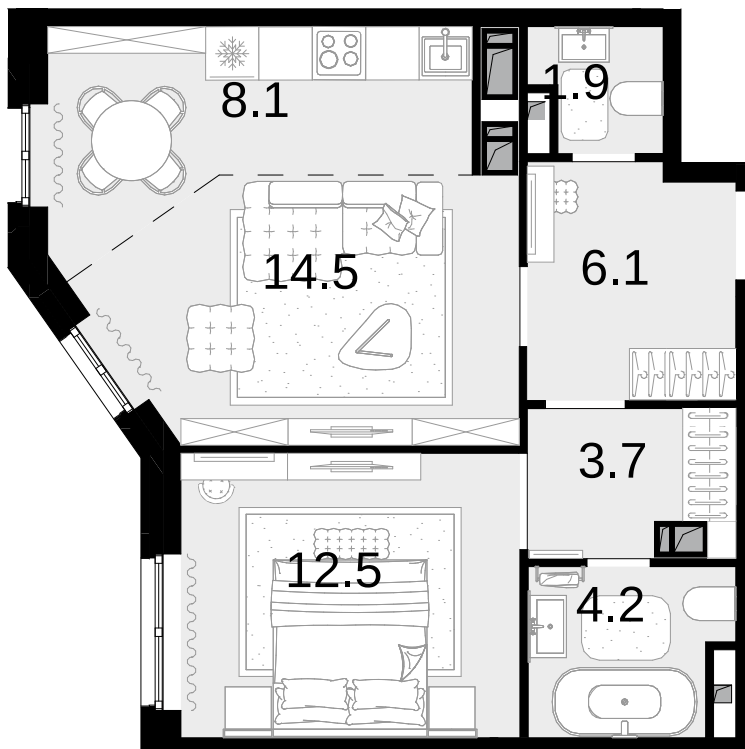

2-КОМНАТНАЯ 51 м²

Новая Звезда, II очередь > Корпус 3 > 8 эт. > №97

17 952 000 ₽

Сдача в 2 кв. 2027

Смотреть на сайте

На схеме квартала

На этаже