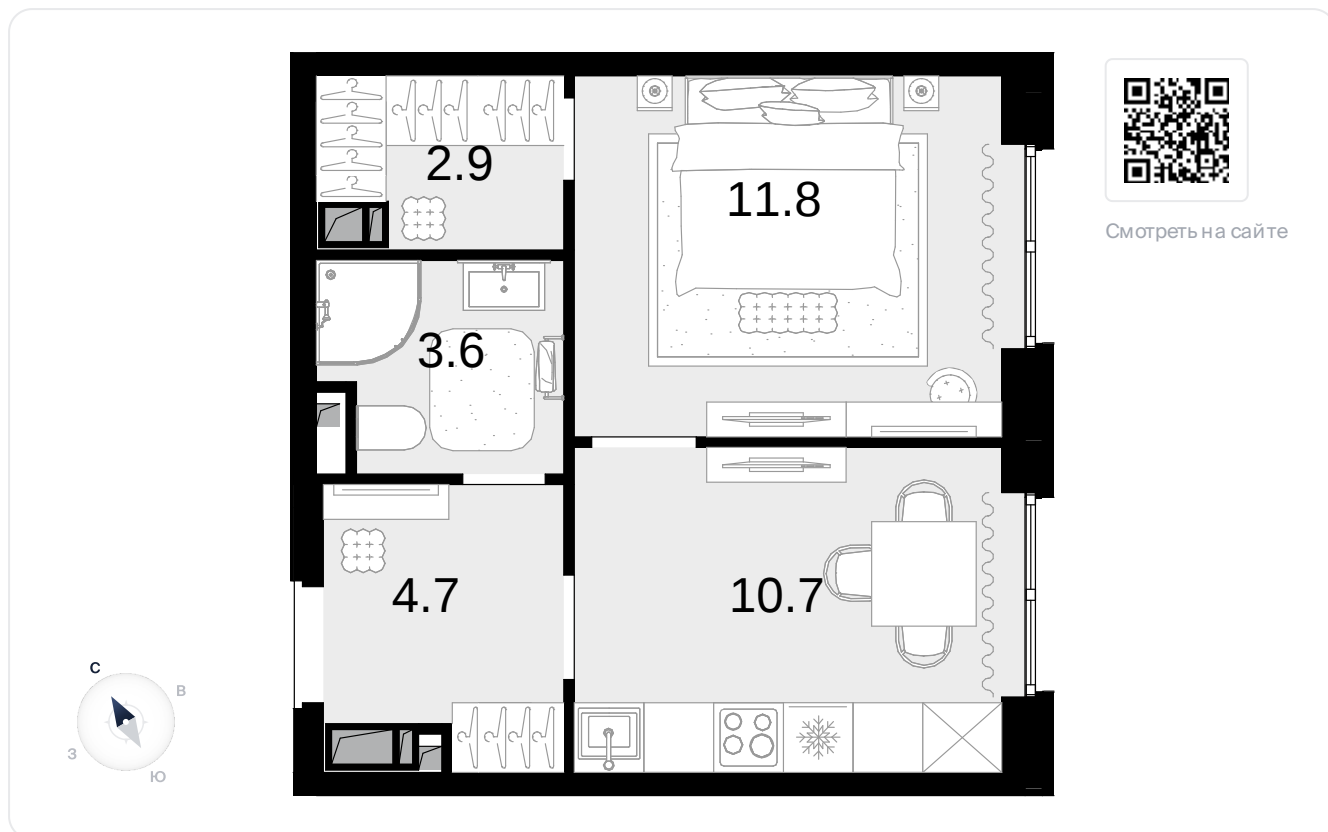

1-комнатная  
33.7 м<sup>2</sup>

Новая Звезда, II очередь > Корпус 3 > 14 эт. >  
№168

13 817 000 ₽

Сдача в 2 кв. 2027

Смотреть на сайте

На схеме квартала

На этаже