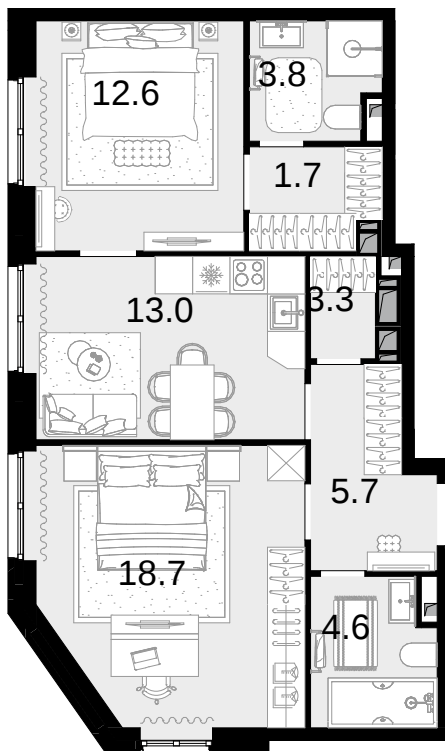

2-комнатная
63.4 м²

Новая Звезда, II очередь > Корпус 3 > 7 эт. >
№82

21 619 400 ₽

Сдача в 2 кв. 2027

Смотреть на сайте

На схеме квартала

На этаже