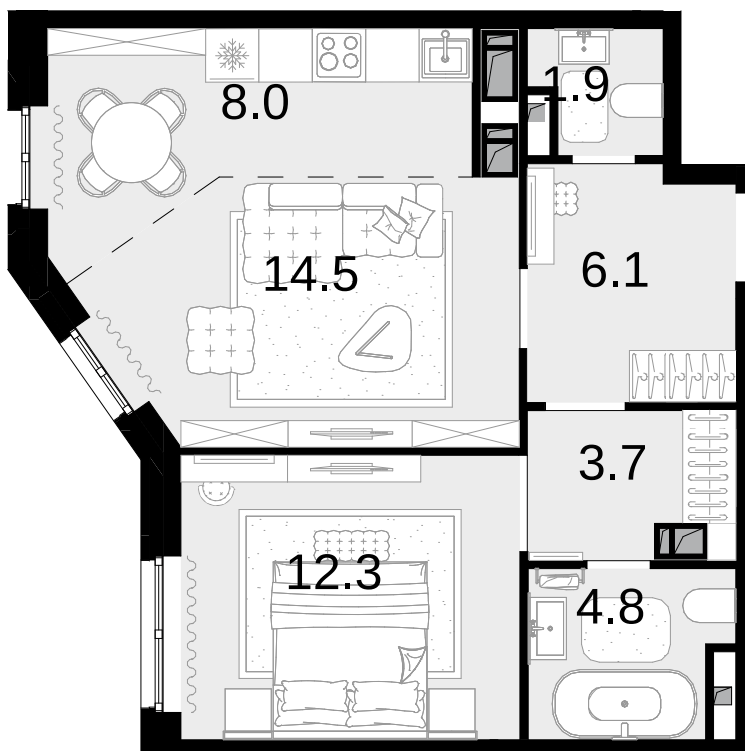

2-комнатная
50.7 м²

Новая Звезда, II очередь > Корпус 3 > 4 эт. >
№45

17 694 300 ₽

Сдача в 2 кв. 2027

Смотреть на сайте

На схеме квартала

На этаже