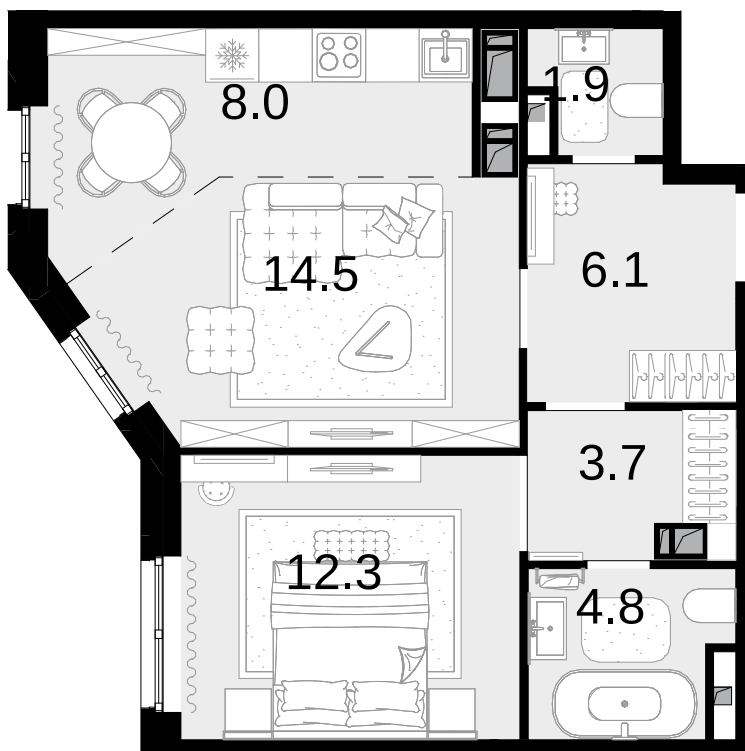

2-комнатная  
50.7 м<sup>2</sup>

Новая Звезда, II очередь > Корпус 3 > 4 эт. >  
№45

17 694 300 ₽

Сдача в 2 кв. 2027

Смотреть на сайте

На схеме квартала

На этаже