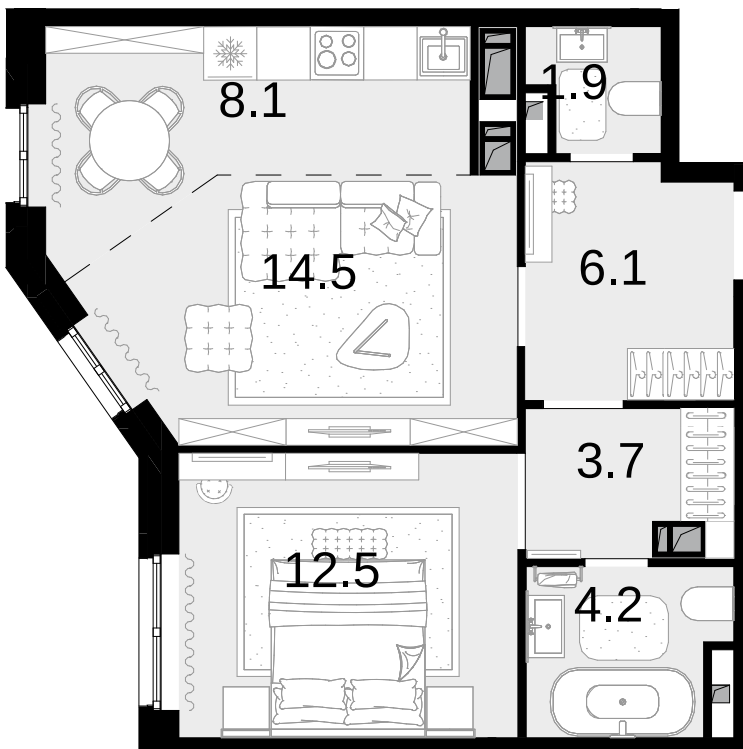

2-комнатная 51 м²

Новая Звезда, II очередь > Корпус 3 > 6 эт. > №71

17 952 000 ₹

Сдача в 2 кв. 2027

Смотреть на сайте

На схеме квартала

На этаже