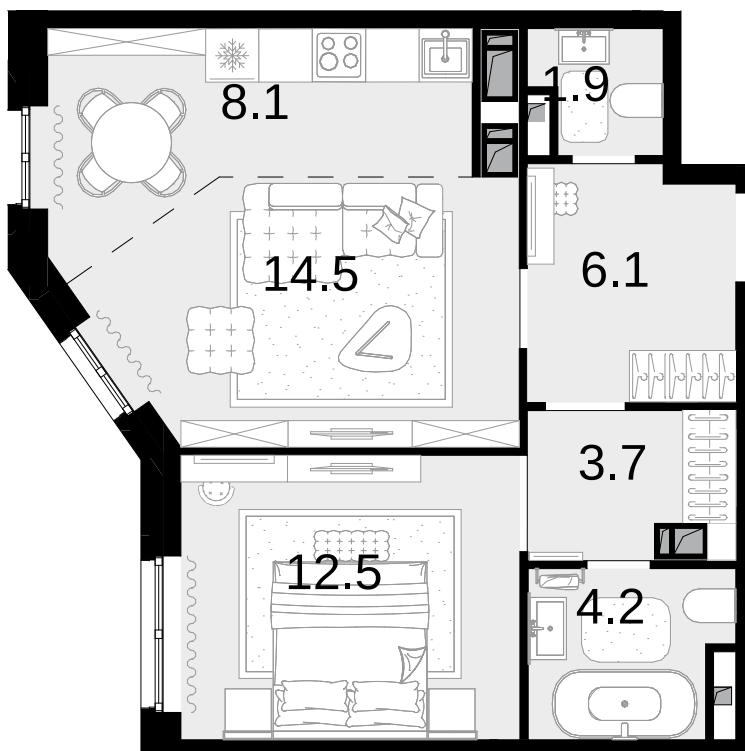

2-КОМНАТНАЯ 51 м²

Новая Звезда, II очередь > Корпус 3 > 6 эт. > №71

17 952 000 ₽

Сдача в 2 кв. 2027

Смотреть на сайте

На схеме квартала

На этаже