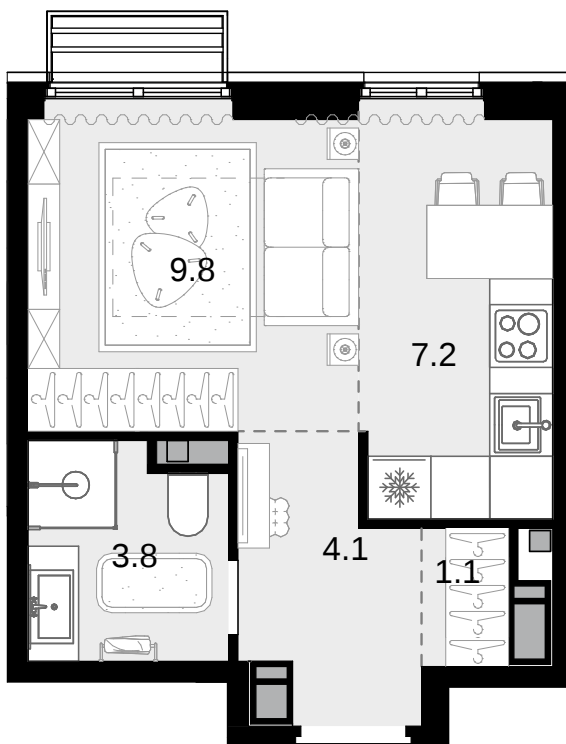

1-комнатная  
26 м<sup>2</sup>

Новая Звезда, II очередь > Корпус 2 > 16 эт. >  
№233

11 882 000 ₽

Сдача в 2 кв. 2027

Смотреть на сайте

На схеме квартала

На этаже