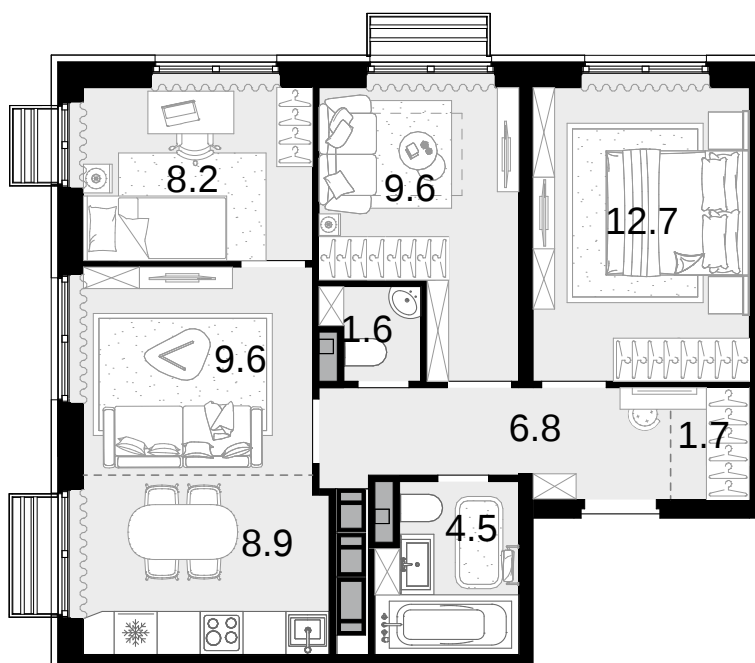

4-комнатная
63.6 м²

Новая Звезда, II очередь > Корпус 2 > 4 эт. >
№36

21 814 800 ₽

Сдача в 2 кв. 2027

Смотреть на сайте

На схеме квартала

На этаже