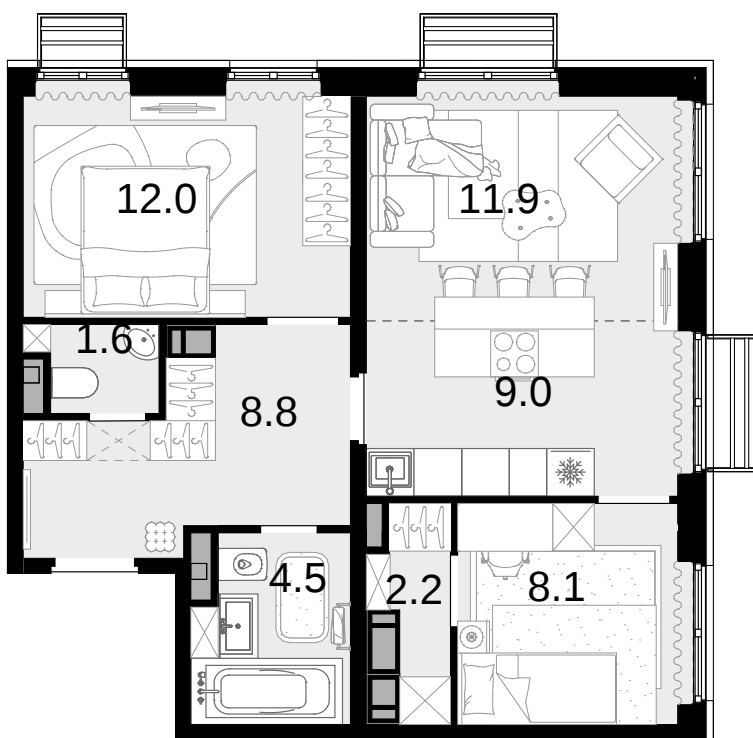

3-комнатная  
58.1 м<sup>2</sup>

Новая Звезда, II очередь > Корпус 2 > 7 эт. > №91

20 335 000 ₽

Сдача в 2 кв. 2027

Смотреть на сайте

На схеме квартала

На этаже