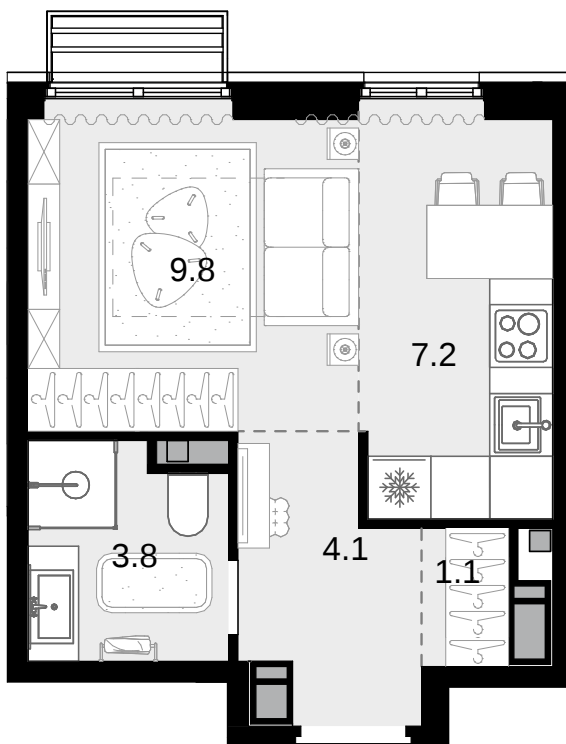

1-комнатная
26 м²

Новая Звезда, II очередь > Корпус 2 > 18 эт. >
№265

12 012 000 ₽

Сдача в 2 кв. 2027

Смотреть на сайте

На схеме квартала

На этаже