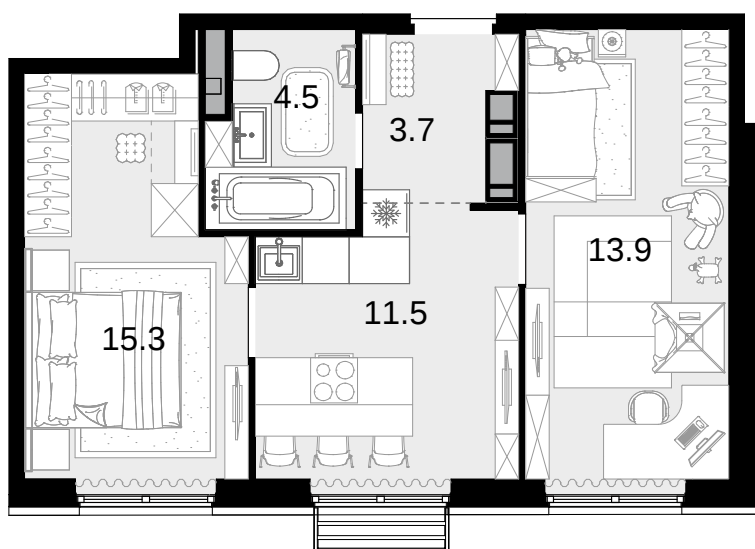

2-комнатная
48.9 м²

Новая Звезда, II очередь > Корпус 2 > 6 эт. > №79

17 604 000 ₽

Сдача в 2 кв. 2027

Смотреть на сайте

На схеме квартала

На этаже