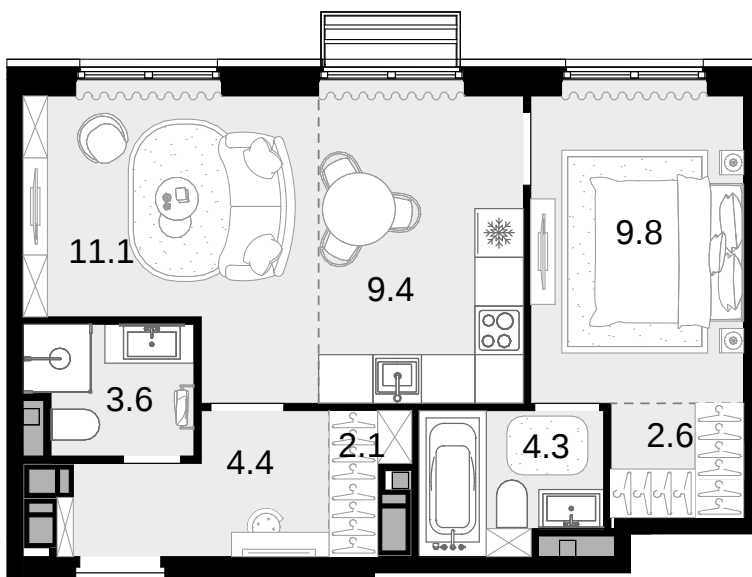

2-комнатная
47.3 м²

Новая Звезда, II очередь > Корпус 2 > 7 эт. >
№87

16 933 400 ₽

Сдача в 2 кв. 2027

Смотреть на сайте

На схеме квартала

На этаже