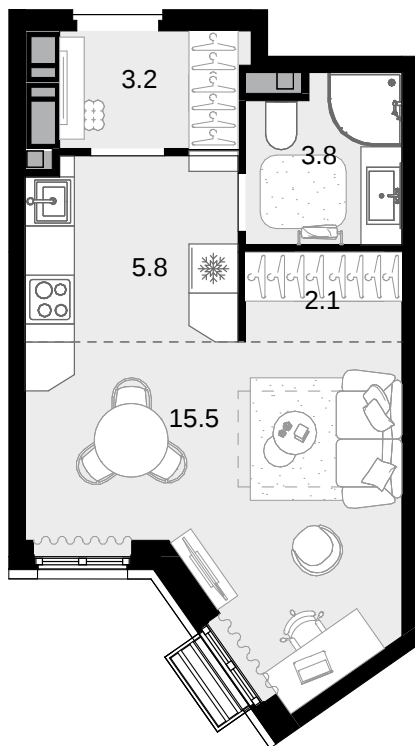

1-комнатная
30.4 м²

Новая Звезда, II очередь > Корпус 2 > 8 эт. >
№97

12 251 200 ₽

Сдача в 2 кв. 2027

Смотреть на сайте

На схеме квартала

На этаже