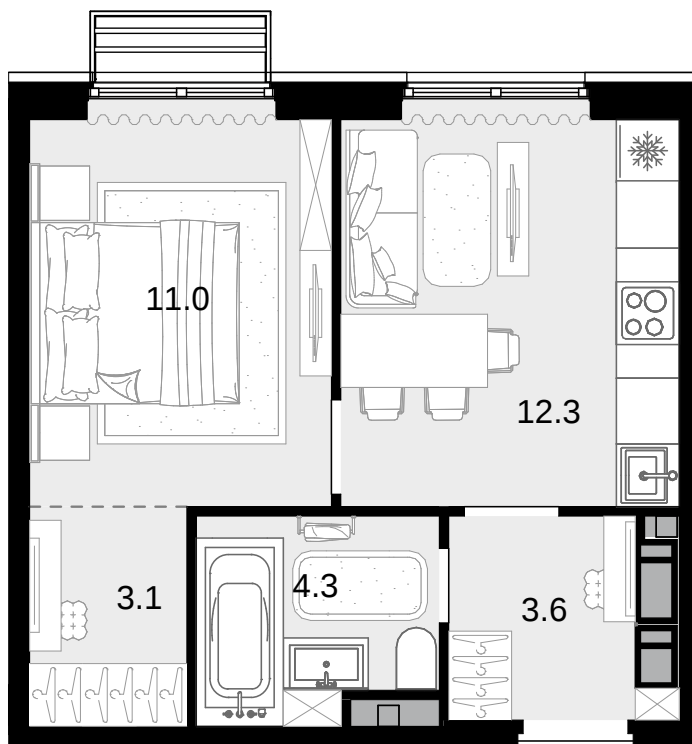

1-комнатная  
34.3 м<sup>2</sup>

Новая Звезда, II очередь > Корпус 2 > 11 эт. > №152

14 714 700 ₽

Сдача в 2 кв. 2027

Смотреть на сайте

На схеме квартала

На этаже