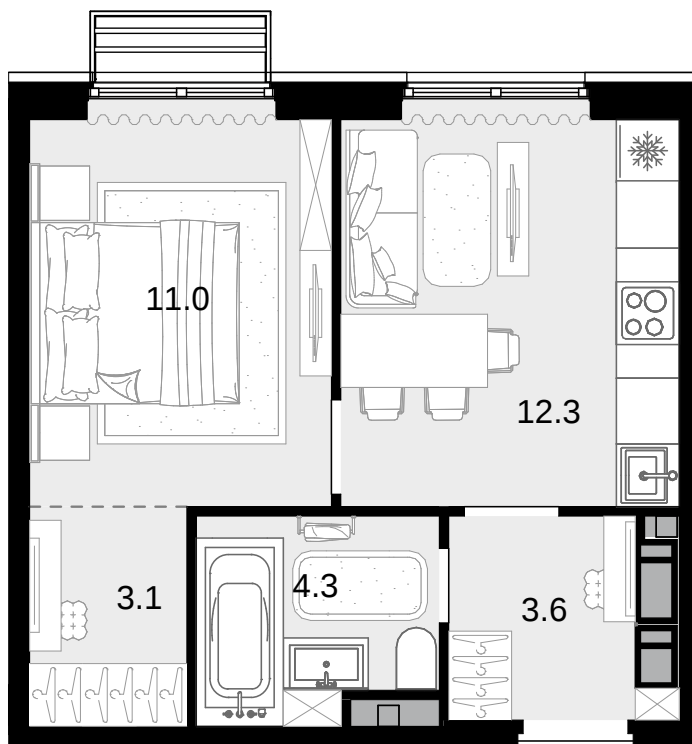

1-комнатная
34.3 м²

Новая Звезда, II очередь > Корпус 2 > 4 эт. > №40

13 891 500 ₽

Сдача в 2 кв. 2027

Смотреть на сайте

На схеме квартала

На этаже