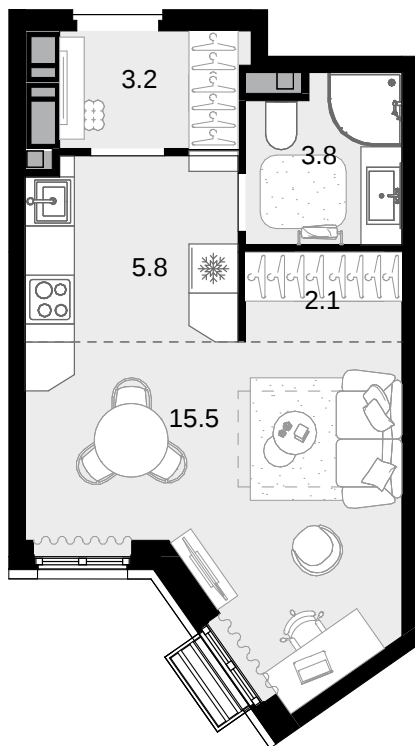

1-комнатная
30.4 м²

Новая Звезда, II очередь > Корпус 2 > 6 эт. > №65

12 038 400 ₽

Сдача в 2 кв. 2027

Смотреть на сайте

На схеме квартала

На этаже