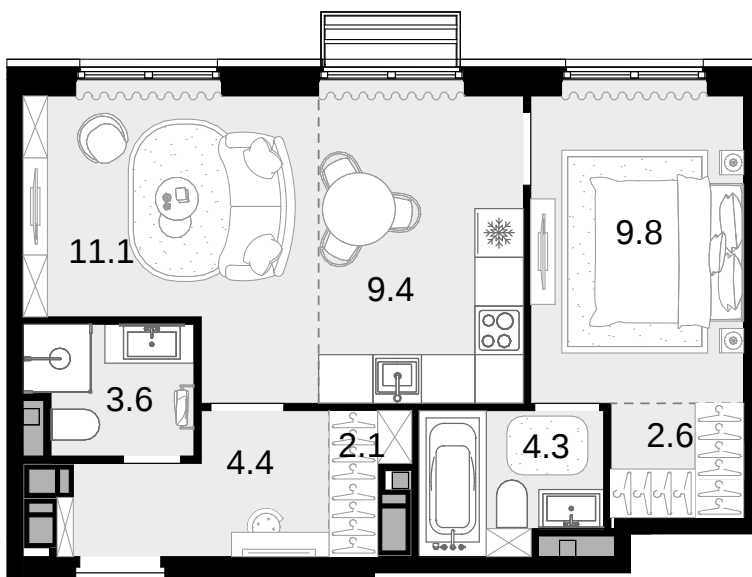

2-комнатная  
47.3 м<sup>2</sup>

Новая Звезда, II очередь > Корпус 2 > 6 эт. >  
№71

16 933 400 ₽

Сдача в 2 кв. 2027

Смотреть на сайте

На схеме квартала

На этаже