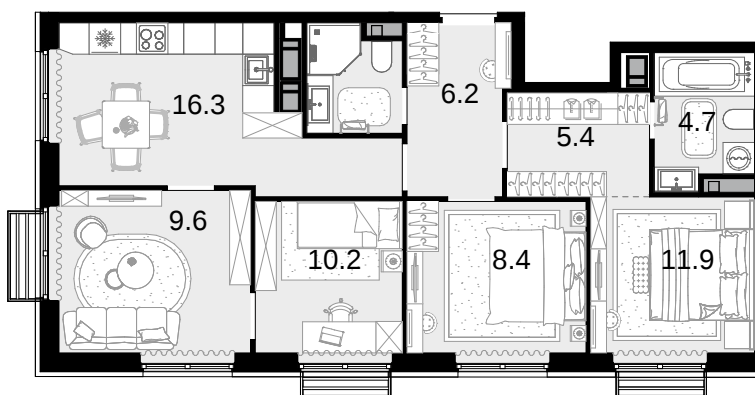

4-комнатная  
76.3 м<sup>2</sup>

Новая Звезда, II очередь > Корпус 2 > 4 эт. >  
№35

25 331 600 ₽

Сдача в 2 кв. 2027

Смотреть на сайте

На схеме квартала

На этаже