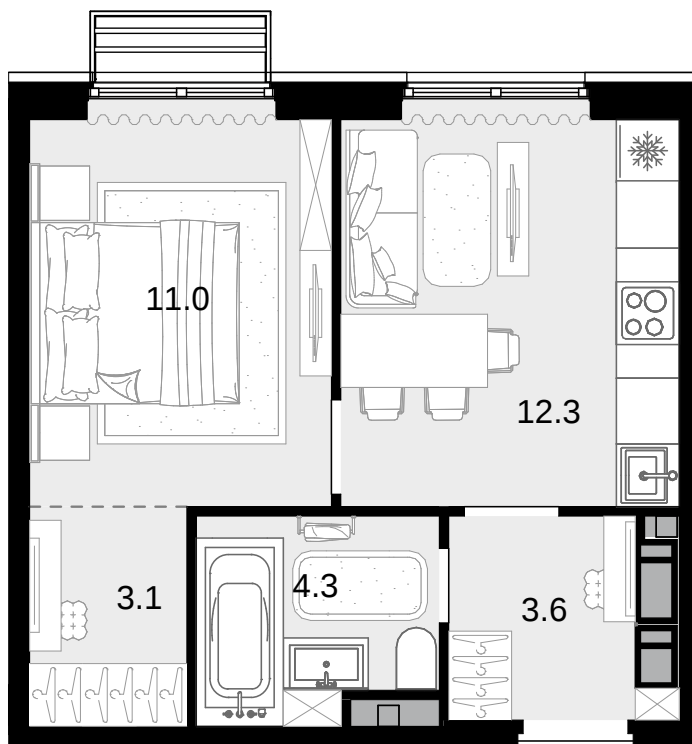

1-комнатная  
34.3 м<sup>2</sup>

Новая Звезда, II очередь > Корпус 2 > 15 эт. > №216

15 023 400 ₽

Сдача в 2 кв. 2027

Смотреть на сайте

На схеме квартала

На этаже