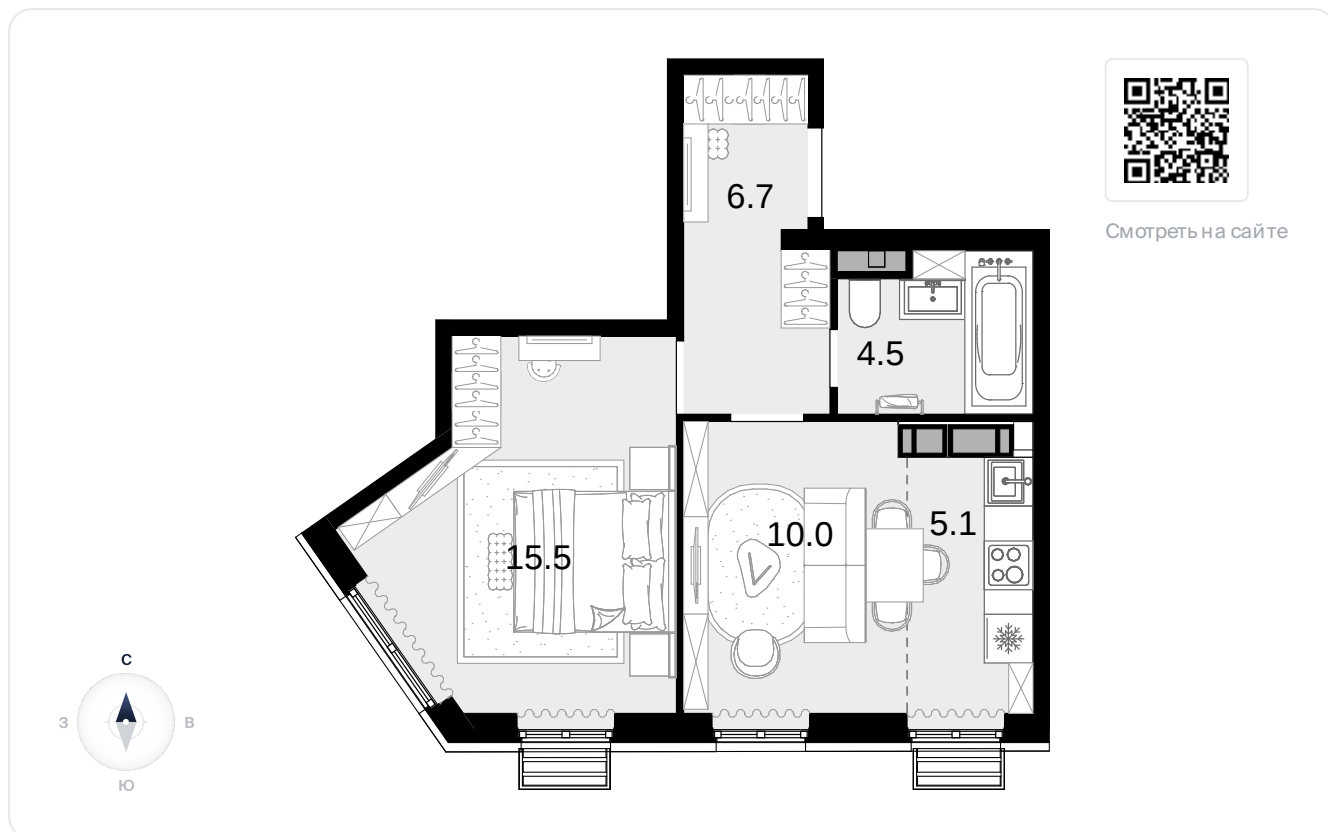

2-комнатная  
41.8 м<sup>2</sup>

Новая Звезда, II очередь > Корпус 2 > 4 эт. > №48

15 884 000 ₽

Сдача в 2 кв. 2027

На схеме квартала

На этаже