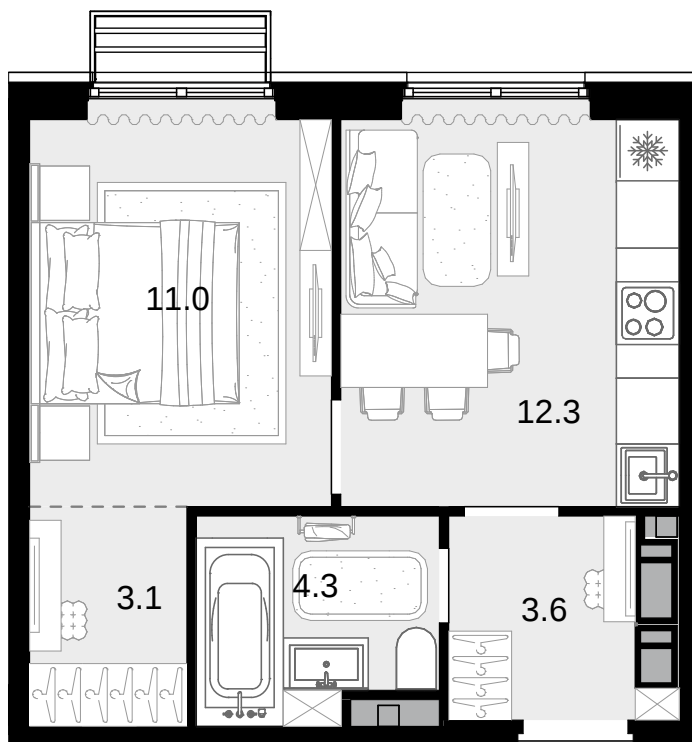

1-комнатная  
34.3 м<sup>2</sup>

Новая Звезда, II очередь > Корпус 2 > 9 эт. > №120

14 611 800 ₽

Сдача в 2 кв. 2027

Смотреть на сайте

На схеме квартала

На этаже