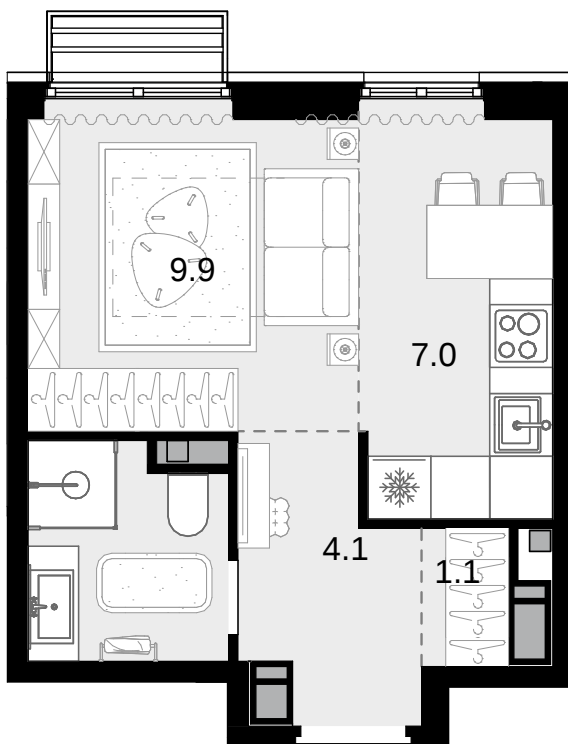

1-комнатная  
25.9 м<sup>2</sup>

Новая Звезда, II очередь > Корпус 2 > 3 эт. > №25

10 826 200 ₽

Сдача в 2 кв. 2027

Смотреть на сайте

На схеме квартала

На этаже