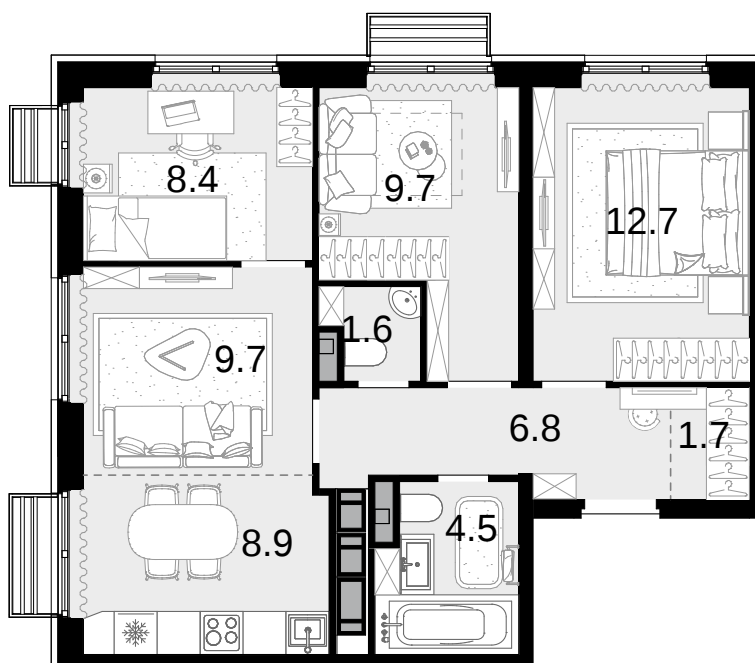

4-комнатная
64 м²

Новая Звезда, II очередь > Корпус 2 > 8 эт. >
№100

22 656 000 ₽

Сдача в 2 кв. 2027

Смотреть на сайте

На схеме квартала

На этаже