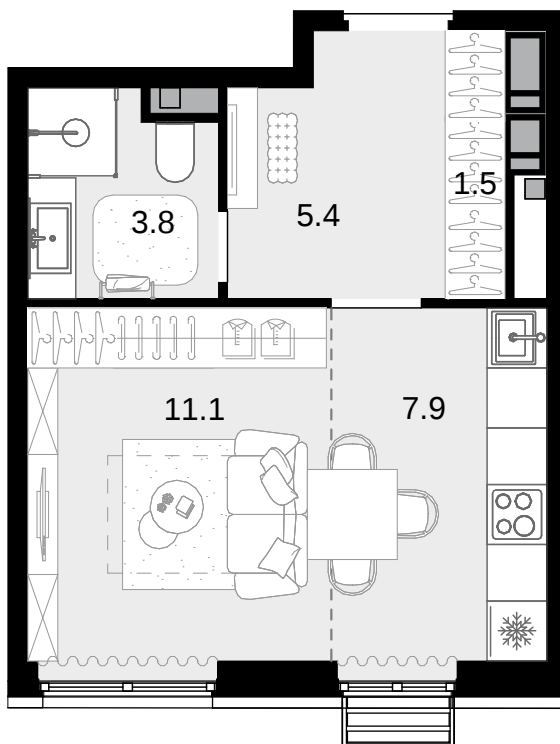

1-комнатная
29.7 м²

Новая Звезда, II очередь > Корпус 2 > 6 эт. >
№66

11 761 200 ₽

Сдача в 2 кв. 2027

Смотреть на сайте

На схеме квартала

На этаже