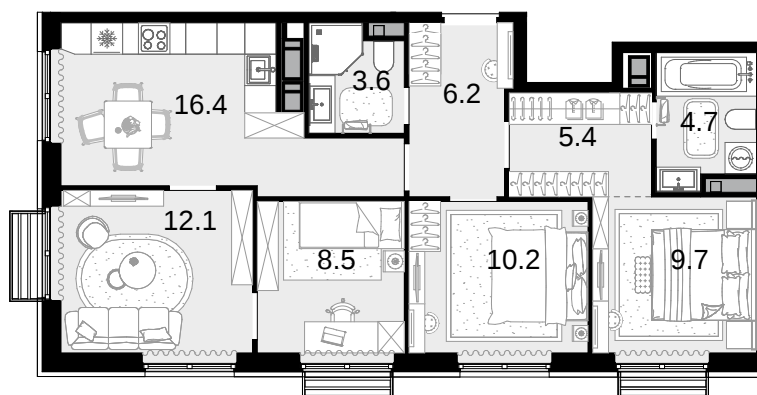

4-комнатная
76.8 м²

Новая Звезда, II очередь > Корпус 2 > 8 эт. > №99

26 342 400 ₽

Сдача в 2 кв. 2027

Смотреть на сайте

На схеме квартала

На этаже