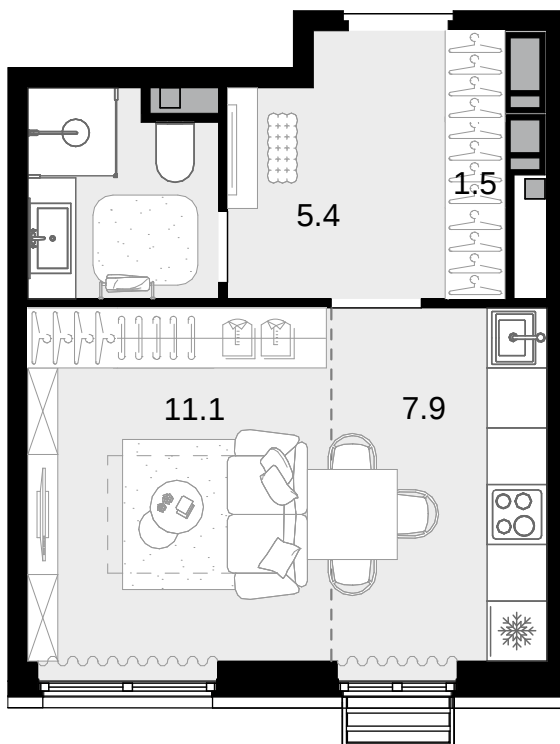

1-комнатная
29.7 м²

Новая Звезда, II очередь > Корпус 2 > 15 эт. >
№210

12 444 300 ₽

Сдача в 2 кв. 2027

Смотреть на сайте

На схеме квартала

На этаже