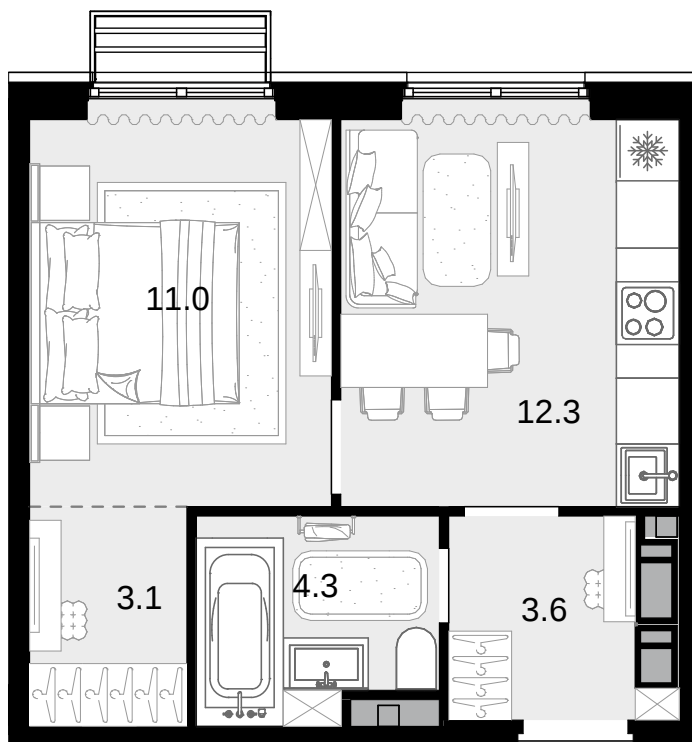

1-комнатная
34.3 м²

Новая Звезда, II очередь > Корпус 2 > 6 эт. > №72

14 337 400 ₽

Сдача в 2 кв. 2027

Смотреть на сайте

На схеме квартала

На этаже