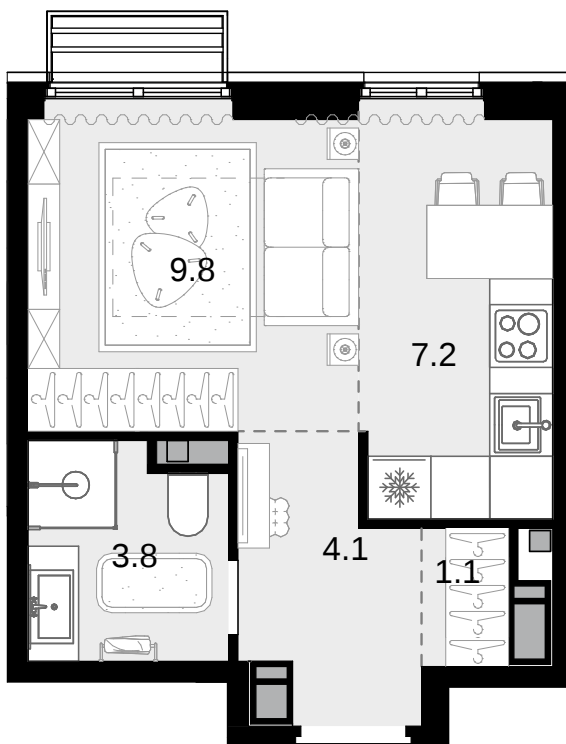

1-комнатная
26 м²

Новая Звезда, II очередь > Корпус 2 > 5 эт. > №57

11 050 000 ₹

Сдача в 2 кв. 2027

Смотреть на сайте

На схеме квартала

На этаже