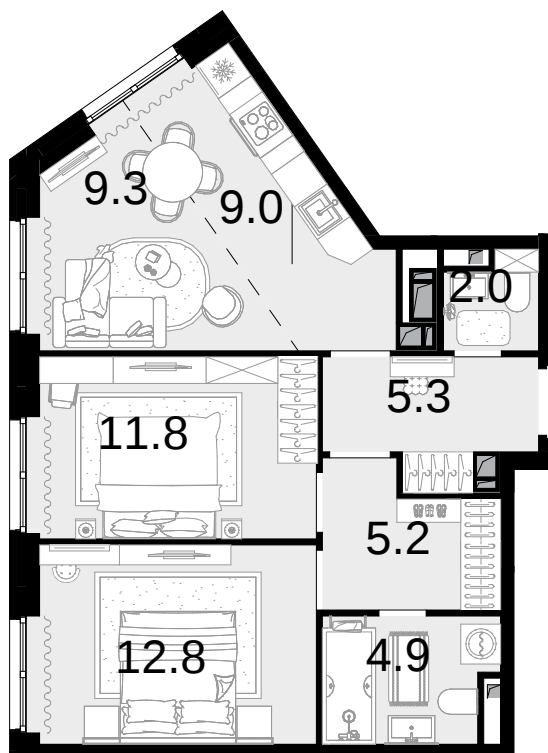

3-комнатная
60.3 м²

Новая Звезда, II очередь > Корпус 3 > 11 эт. >
№137

20 924 100 ₽

Сдача в 2 кв. 2027

Смотреть на сайте

На схеме квартала

На этаже