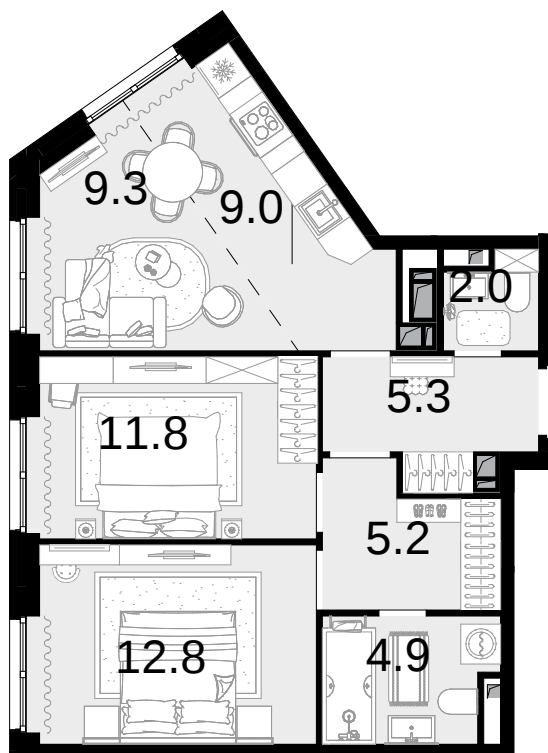

3-комнатная
60.3 м²

Новая Звезда, II очередь > Корпус 3 > 15 эт. > №189

21 406 500 ₽

Сдача в 2 кв. 2027

Смотреть на сайте

На схеме квартала

На этаже