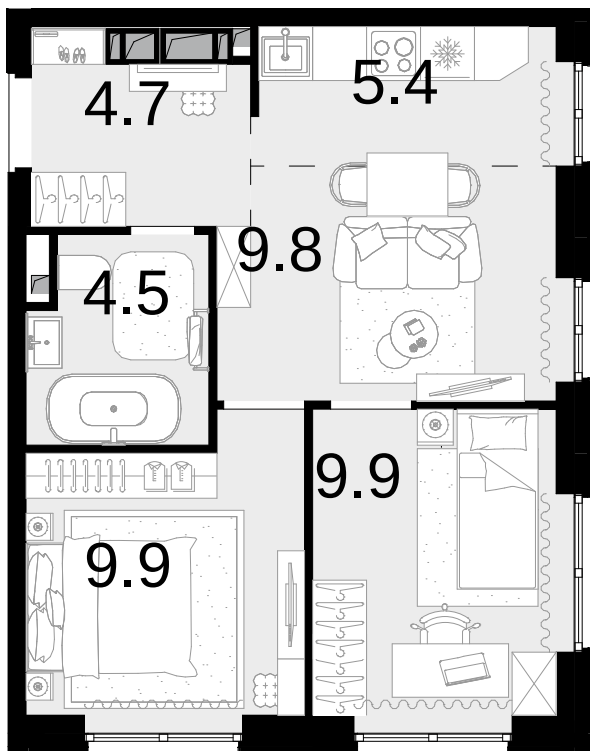

3-комнатная
44.2 м²

Новая Звезда, II очередь > Корпус 3 > 18 эт. >
№223

17 635 800 ₽

Сдача в 2 кв. 2027

Смотреть на сайте

На схеме квартала

На этаже