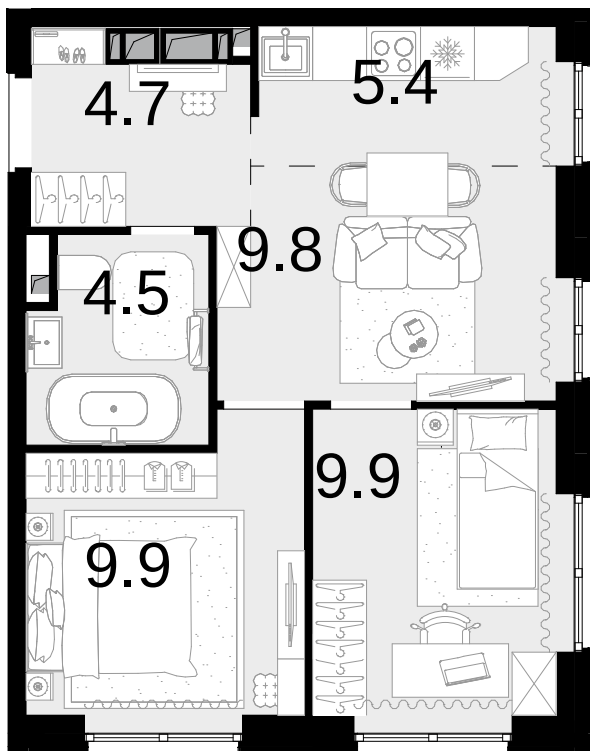

3-комнатная  
44.2 м<sup>2</sup>

Новая Звезда, II очередь > Корпус 3 > 18 эт. >  
№223

17 635 800 ₽

Сдача в 2 кв. 2027

Смотреть на сайте

На схеме квартала

На этаже